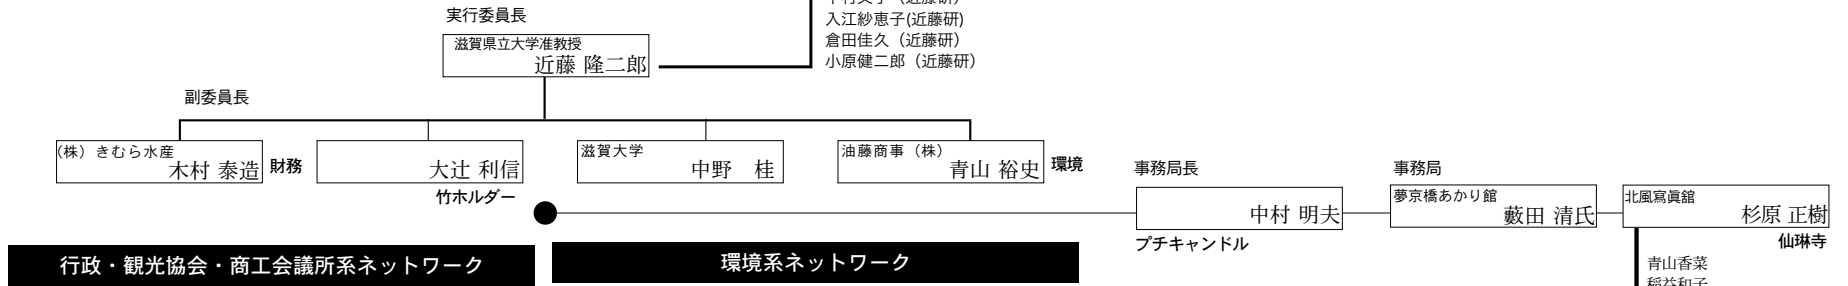

ひこねキャンドルナイト実行委員会組織図 (敬称略)

竹内洋行 (五環生活)
 越中愛 (五環生活)
 八木むつみ (五環生活)
 宮田大輔 (五環生活)
 千代肇 (五環生活)
 中村文子 (近藤研)
 入江紗恵子 (近藤研)
 倉田佳久 (近藤研)
 小原健二郎 (近藤研)

*事務局は、サポート部会及びネットワークを掌握する。
 *部会のメンバーは、適宜必要に応じて補充する。
 *事務局は、事業の相互関係、事業全体、連携を掌握し、統括する。
 *キャンドルナイト実行にあたっては、サポート部会、ワーキング部会全員でこれにあたる。